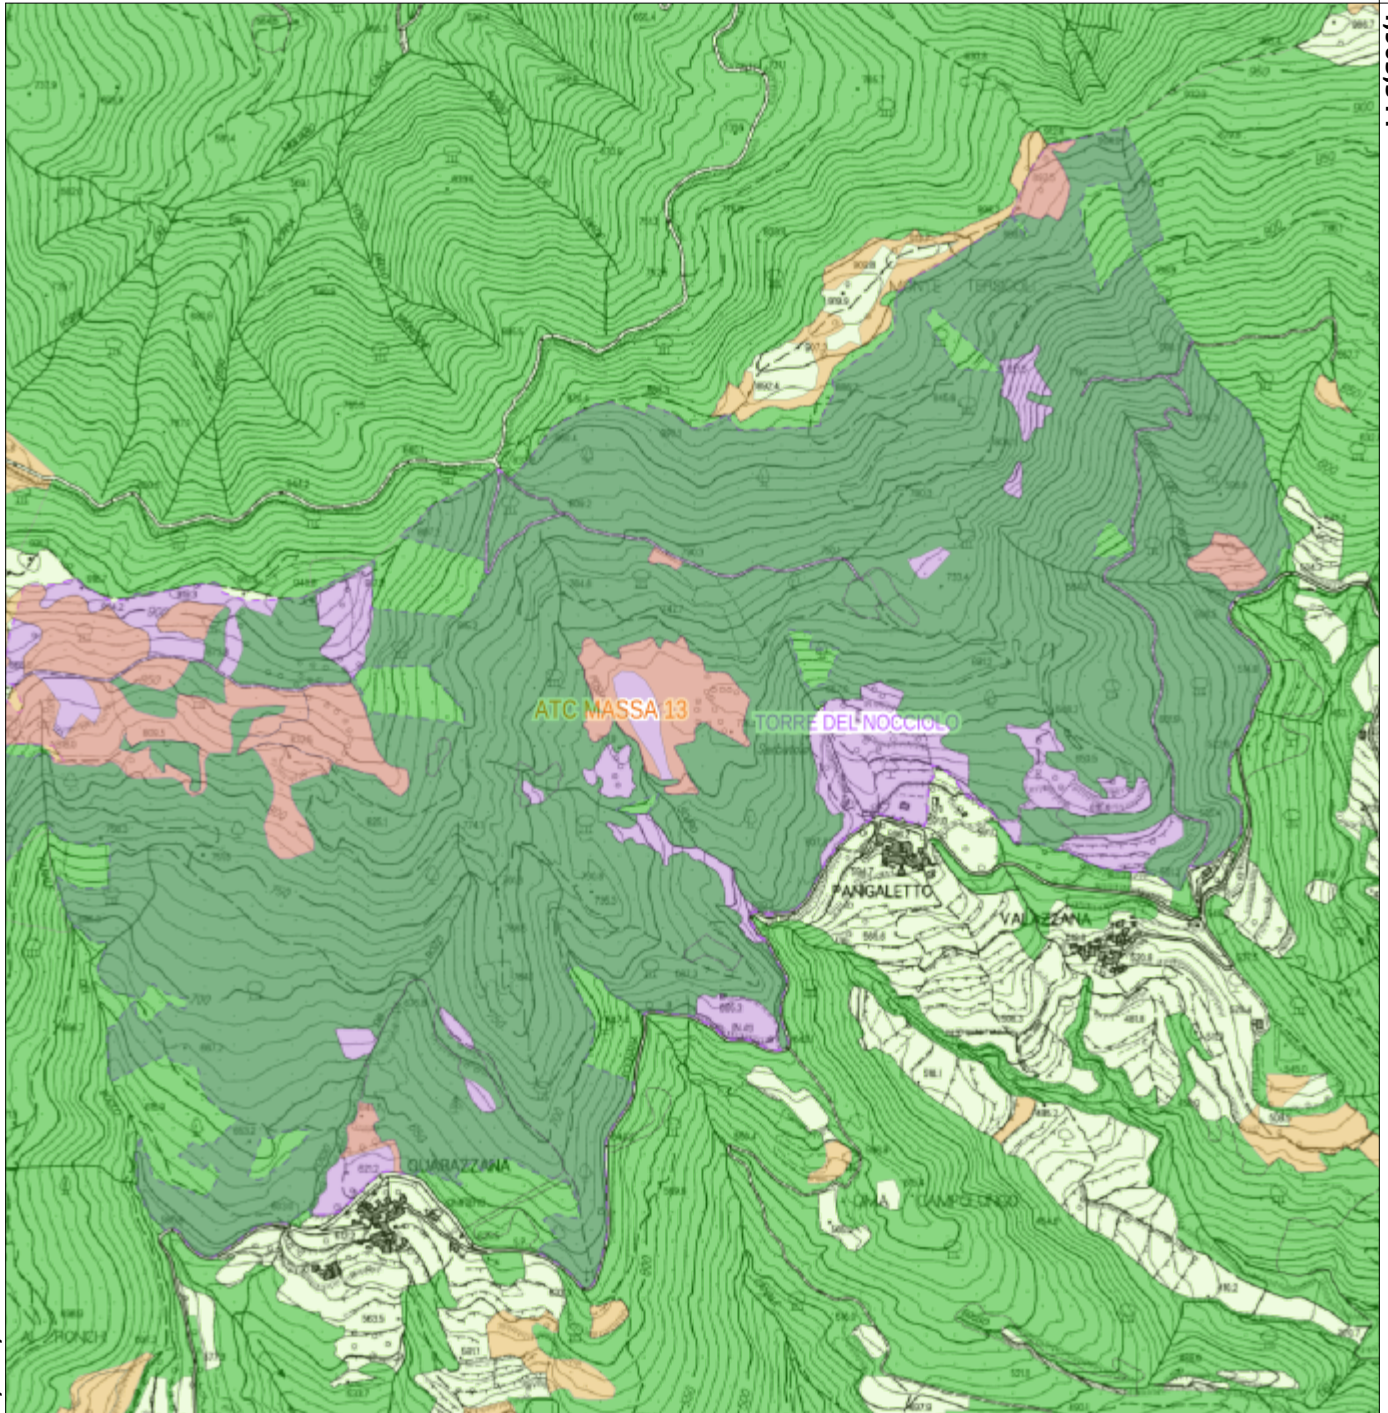

Piano Faunistico Venatorio

ZAC-TORRE DEL NOCCILOLO sovrapposta ad AREE BOSCADE 2019-1954

Scala 1 : 13,000

1,589,140

4,903,344

4,900,912

1,586,777

EPSG:3003