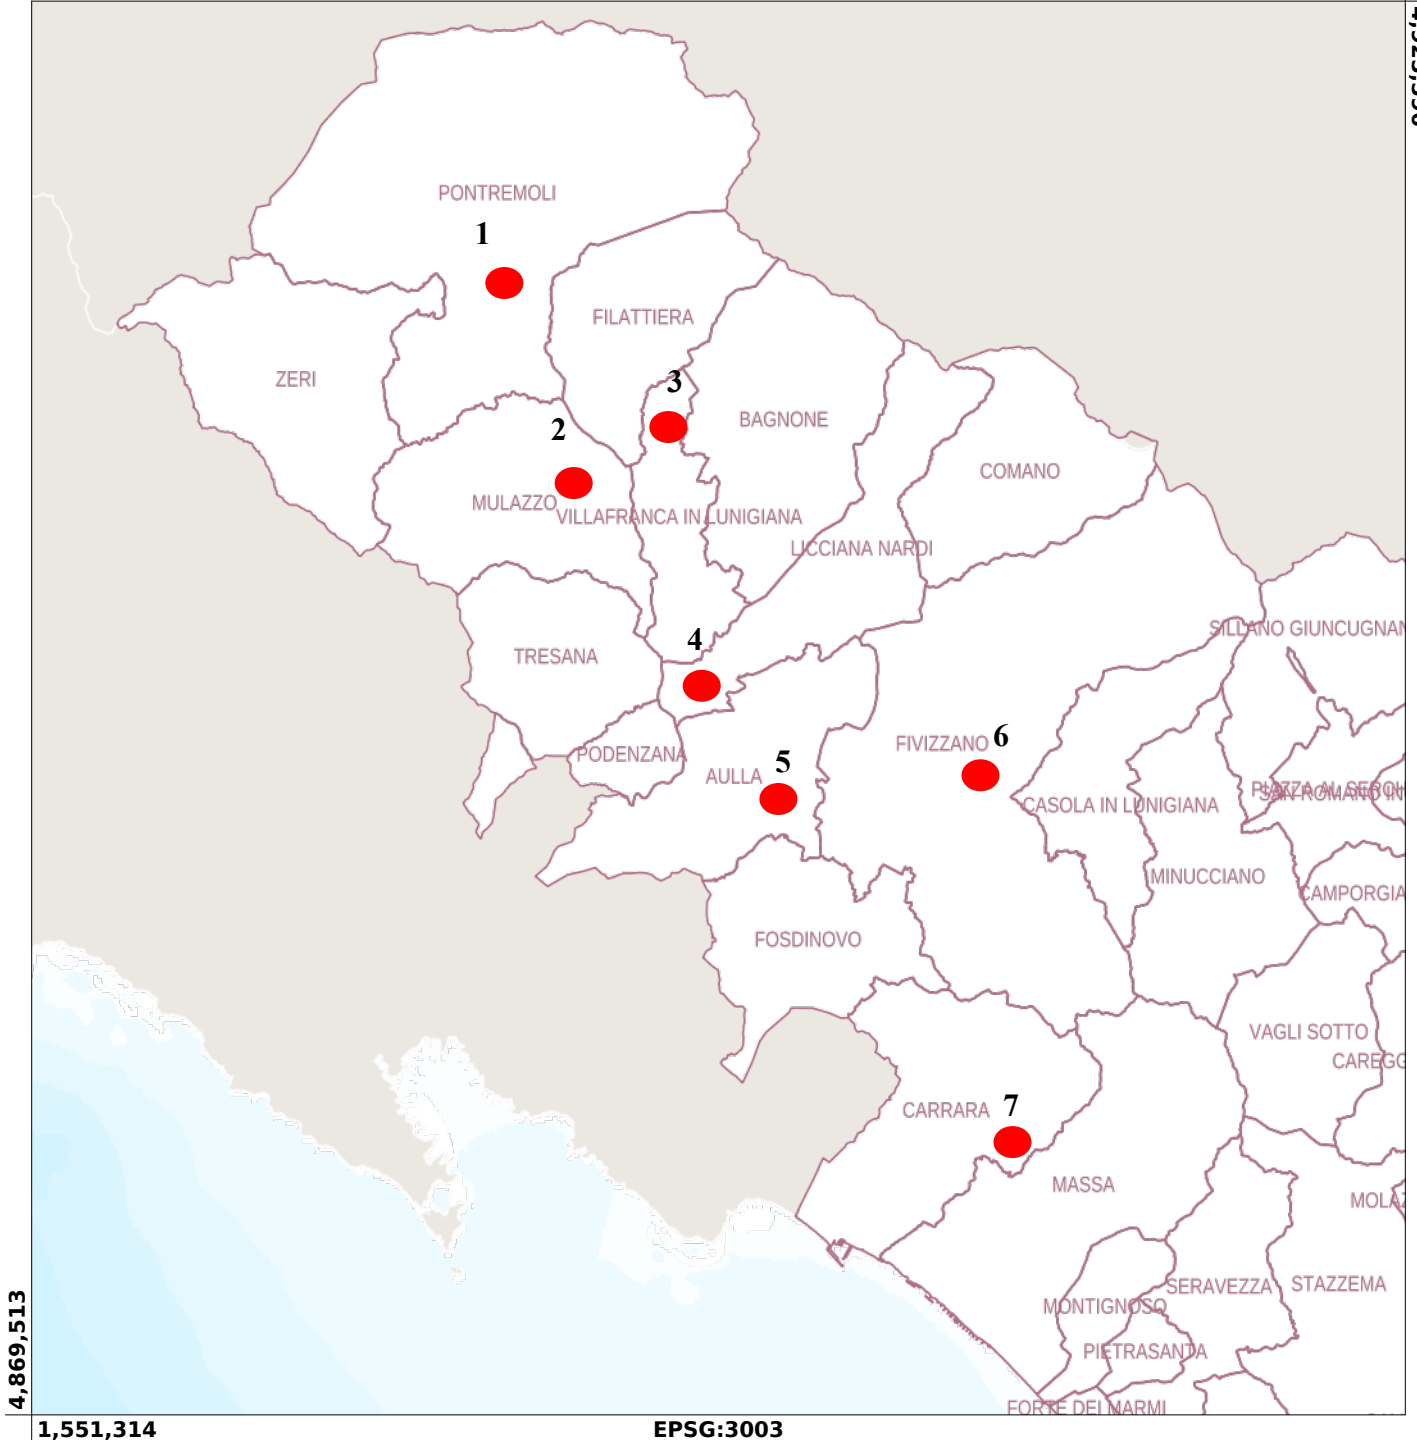

PROVINCIA DI MASSA CARRARA

POSIZIONE PUNTI DI RITIRO SCARTI

Scala 1 : 300,000

1,605,823

4,925,596

● POSIZIONE PUNTI DI RITIRO SCARTI